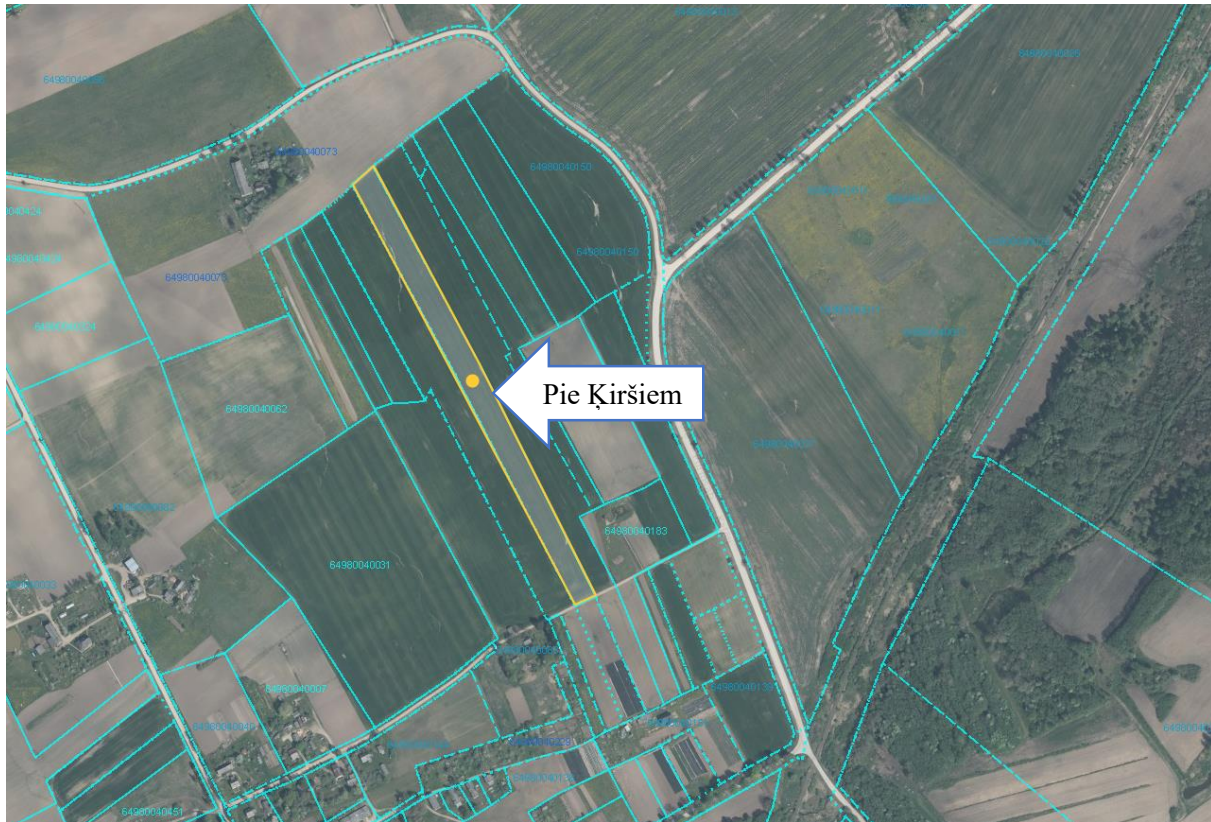

*1. grafiskais pielikums  
Priekules novada pašvaldībai piederoša  
nekustamā īpašuma "Pie Ķiršiem", Virgas pagastā, Priekules novadā,  
kadastra numurs 6498 004 0185, atsavināšanas izsoles noteikumiem*

Zemes vienība "Pie Ķiršiem", Virgas pagasts, Priekules novads, kadastra apzīmējums 6498 004 0185