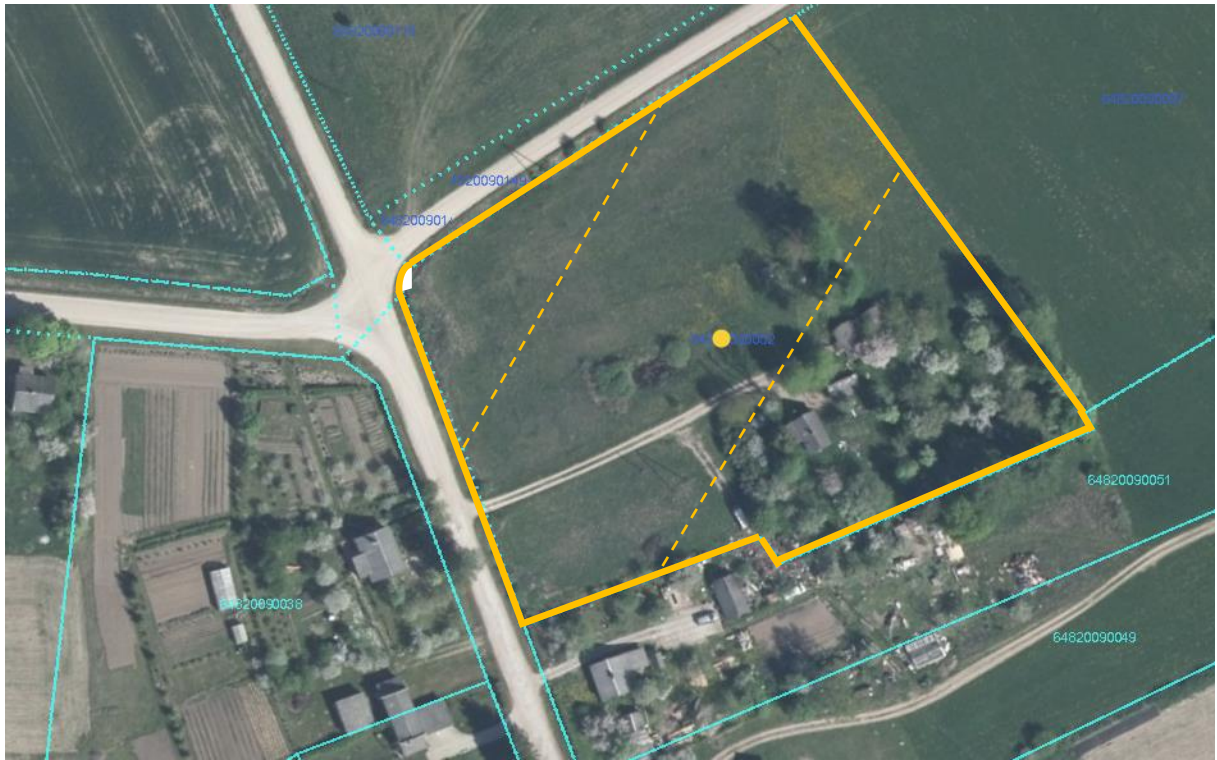

Nosaukums	„Mizēni”
Kad.nr.	6482 009 0052
Kad.apz.	6482 009 0052
Kopplatība	1,2562 ha

Būvju uzturēšanai

Sagatavoja nekustamo īpašumu speciāliste
I.Lācīte