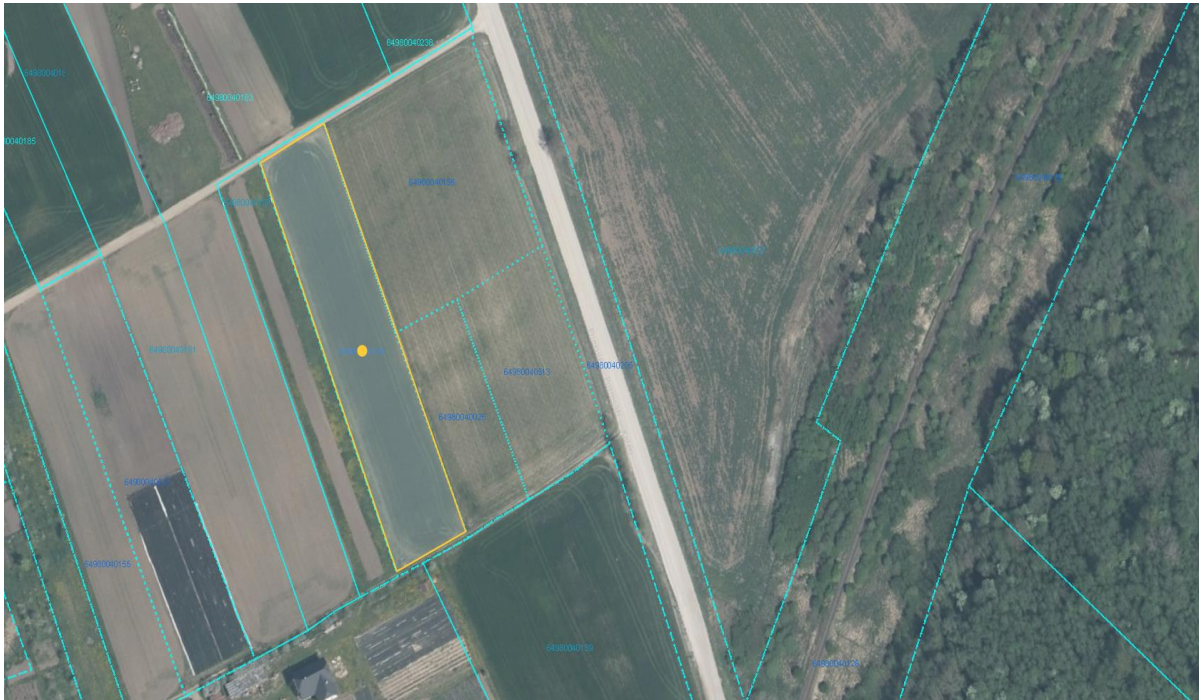

1.pielikums
Priekules novada pašvaldībai piekrītošās
neapbūvētās zemes vienības daļas „Arnoldi” 0,48 ha platībā,
kadastra apzīmējums 6498 004 0134, Virgas pagastā, Priekules novadā,
nomas tiesību izsoles noteikumiem

Zemes vienība “Arnoldi” , kadastra apzīmējums 6498 004 0134, Virgas pagastā