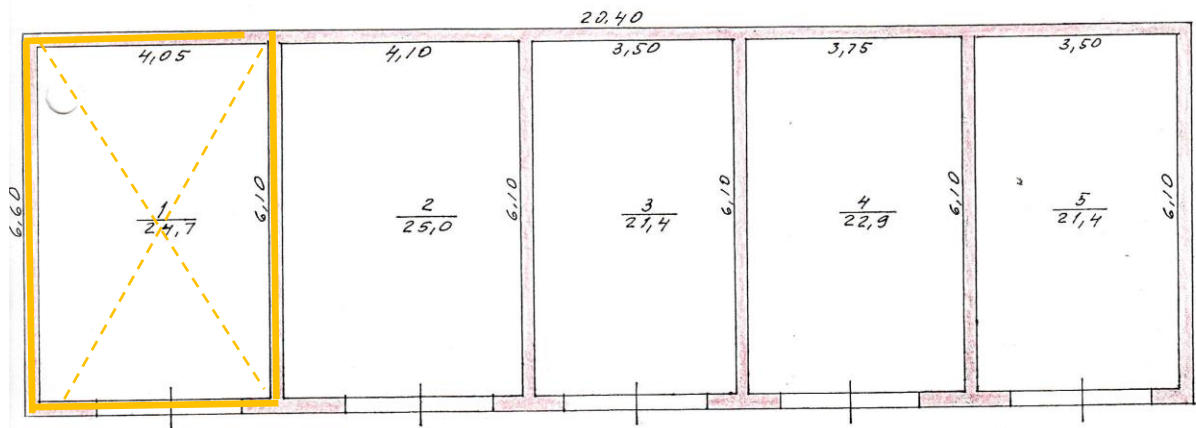

Pielikums  
Priekules novada pašvaldības domes  
26.11.2020.lēmumam Nr.795 (prot.Nr.15)

STĀVA PLĀNS		INV. LIETA NR. 518	M 1:100
LIEPĀJAS RAJ. PRIEKULE		VAINODES IELA 2	
PILSĒTA		ADRESE	
NR. 2	I	A. Lauris	
CELTNE	STĀVS	H=2,10	IZPILDĪJA
AUGSTUMS		PĀRBAUDĪJA	