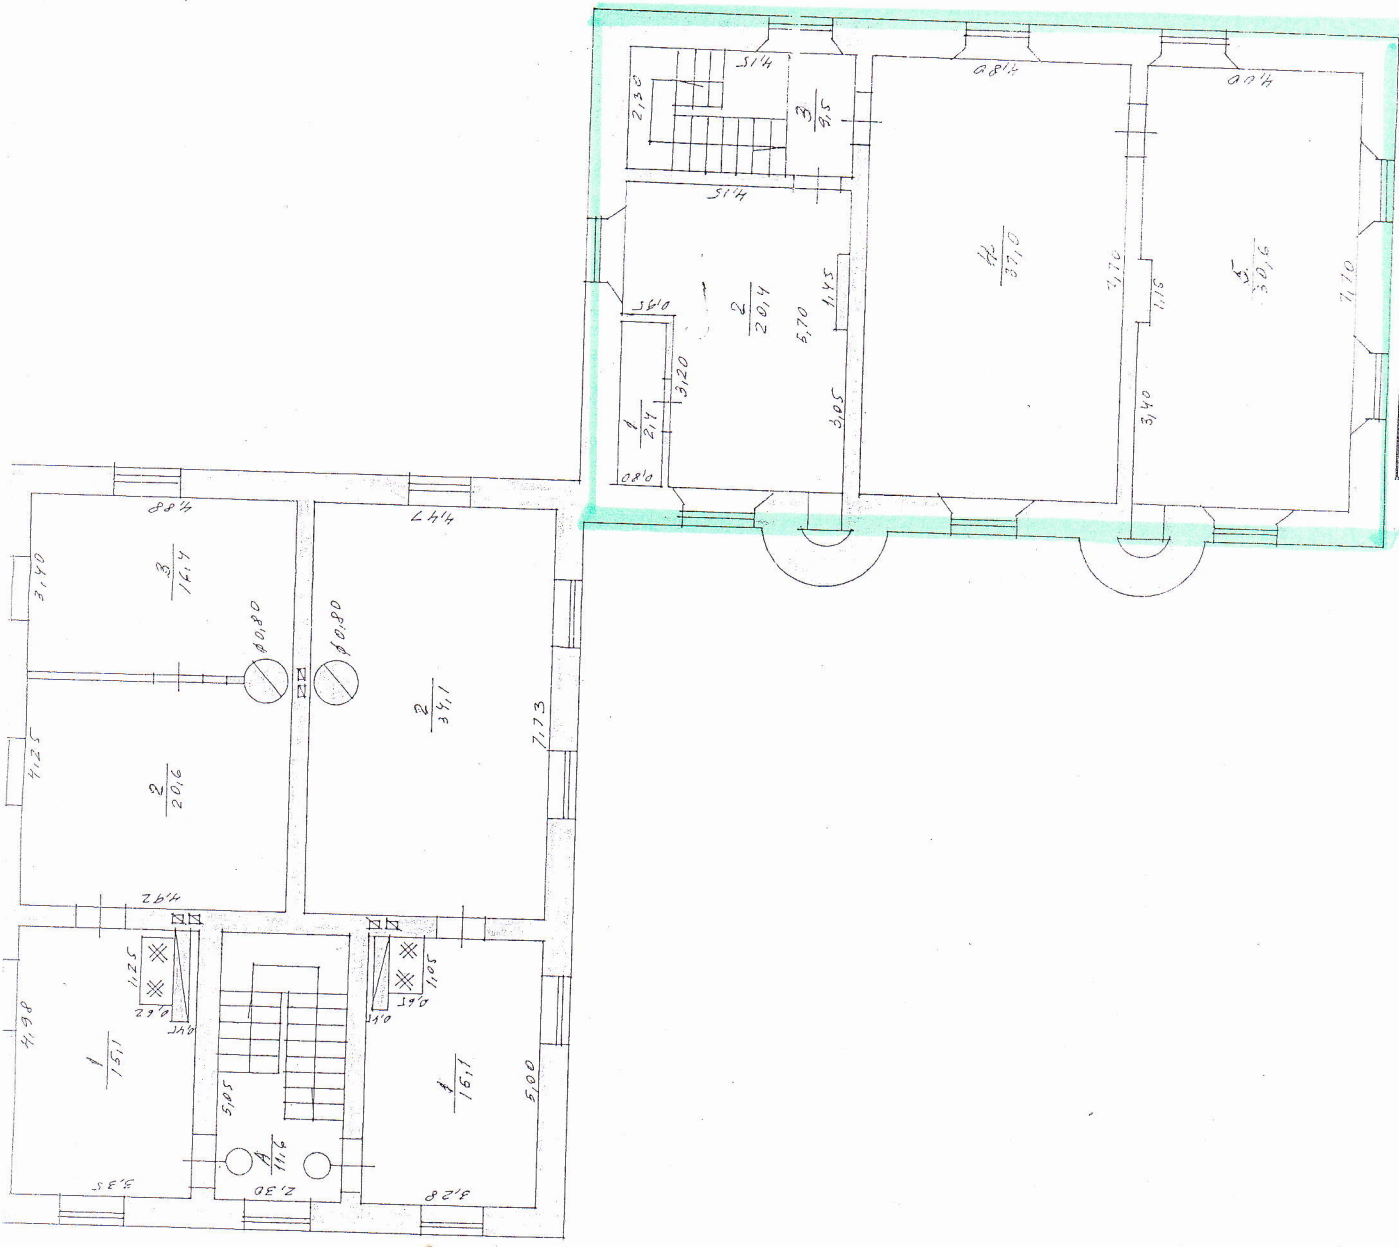

INV. LIETA NR. 558 M 1:100  
 STĀVA PLĀNS  
 LIEPĀJAS RAJ. PRIEKULE  
 ZVIEDRU NĀPĀTĀJUMA IELA 2  
 NR. 1  
 PĪLSĒDA 15  
 H = 3,02  
 17DIT ĪRTA

STĀVA PLĀNS  
 LIEPĀJAS RAJ.

INV. LIETA NR. 258 M 1:10  
 PĪEKŠĻĒ  
 PILSĒTA NR. 200 IZPILDĪJA  
 NR. 1  
 CĒLTNE STĀVS AUGŠTUMS

ZVIEDRU VĀRTU IELA 2  
 ADRESE