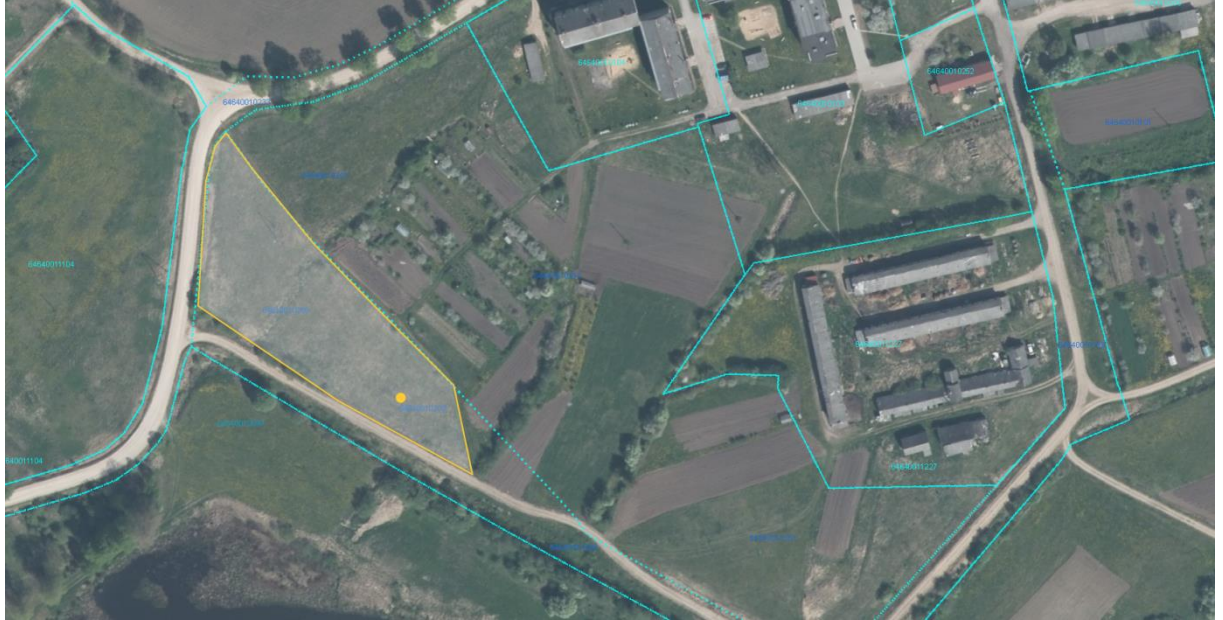

*Pielikums
Priekules novada pašvaldības domes
29.10.2020.lēmumam Nr.700 (prot.Nr.14)*

Zemes vienība “Pagasta zeme”, kadastra apzīmējums 6464 001 0208, Kalētu pagastā, Priekules novadā