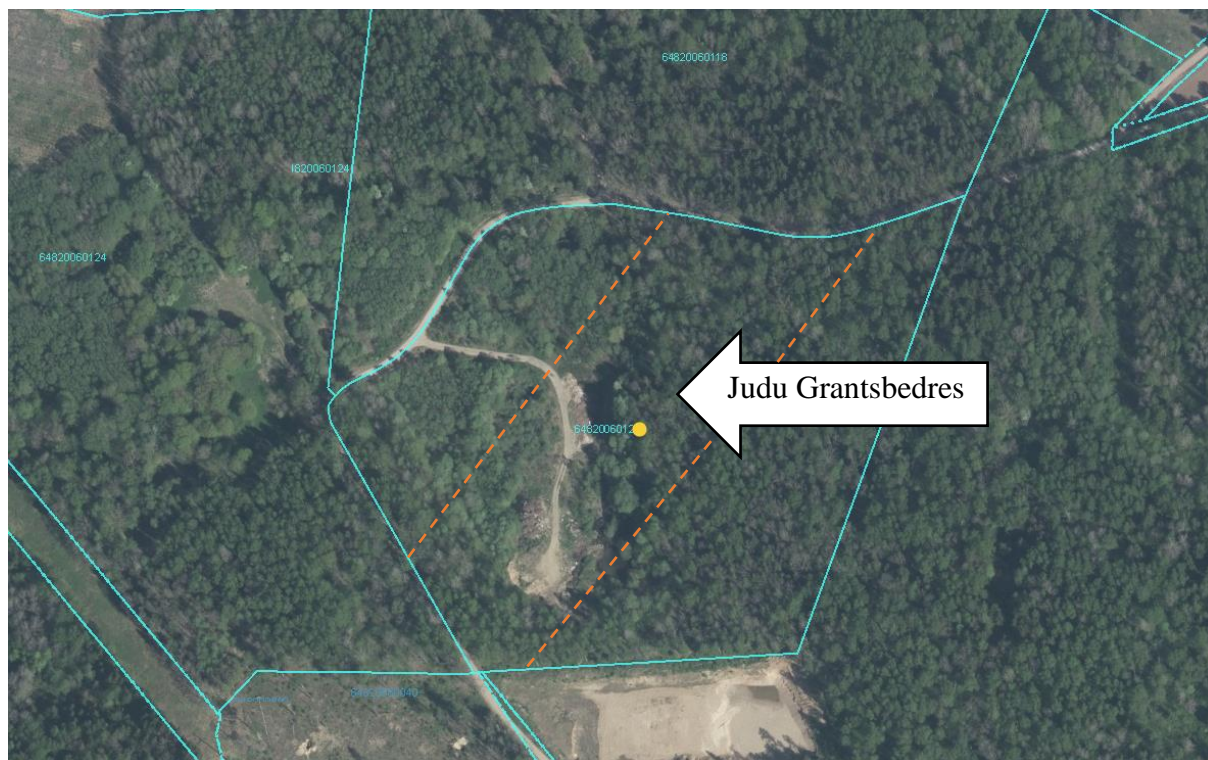

*1. grafiskais pielikums  
Priekules novada pašvaldībai piederoša  
nekustamā īpašuma "Judu Grantsbedres", Priekules pagastā, Priekules novadā,  
kadastra numurs 6482 006 0123, atsavināšanas izsoles noteikumiem*

Zemes vienība "Judu Grantsbedres", kadastra apzīmējums 6482 006 0123, Priekules pagasts, Priekules novads