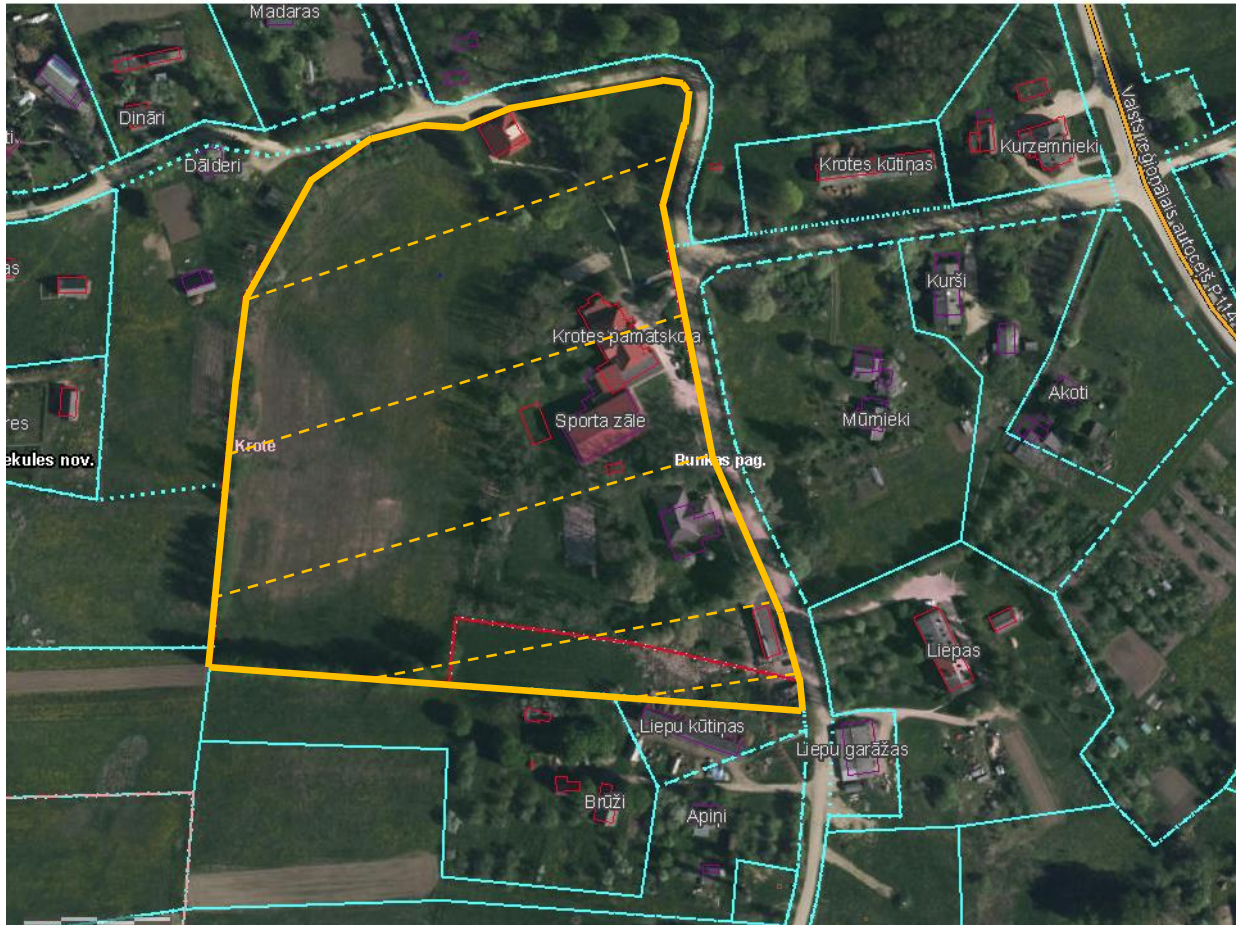

*Pielikums  
Priekules novada pašvaldības domes  
30.06.2021.lēmumam Nr.448 (prot.Nr.11)*

Zemes vienības ar kadastra apzīmējumiem 6446 001 0286 un 6446 001 0430 , Krotē, Bunkas pagastā, Priekules novadā