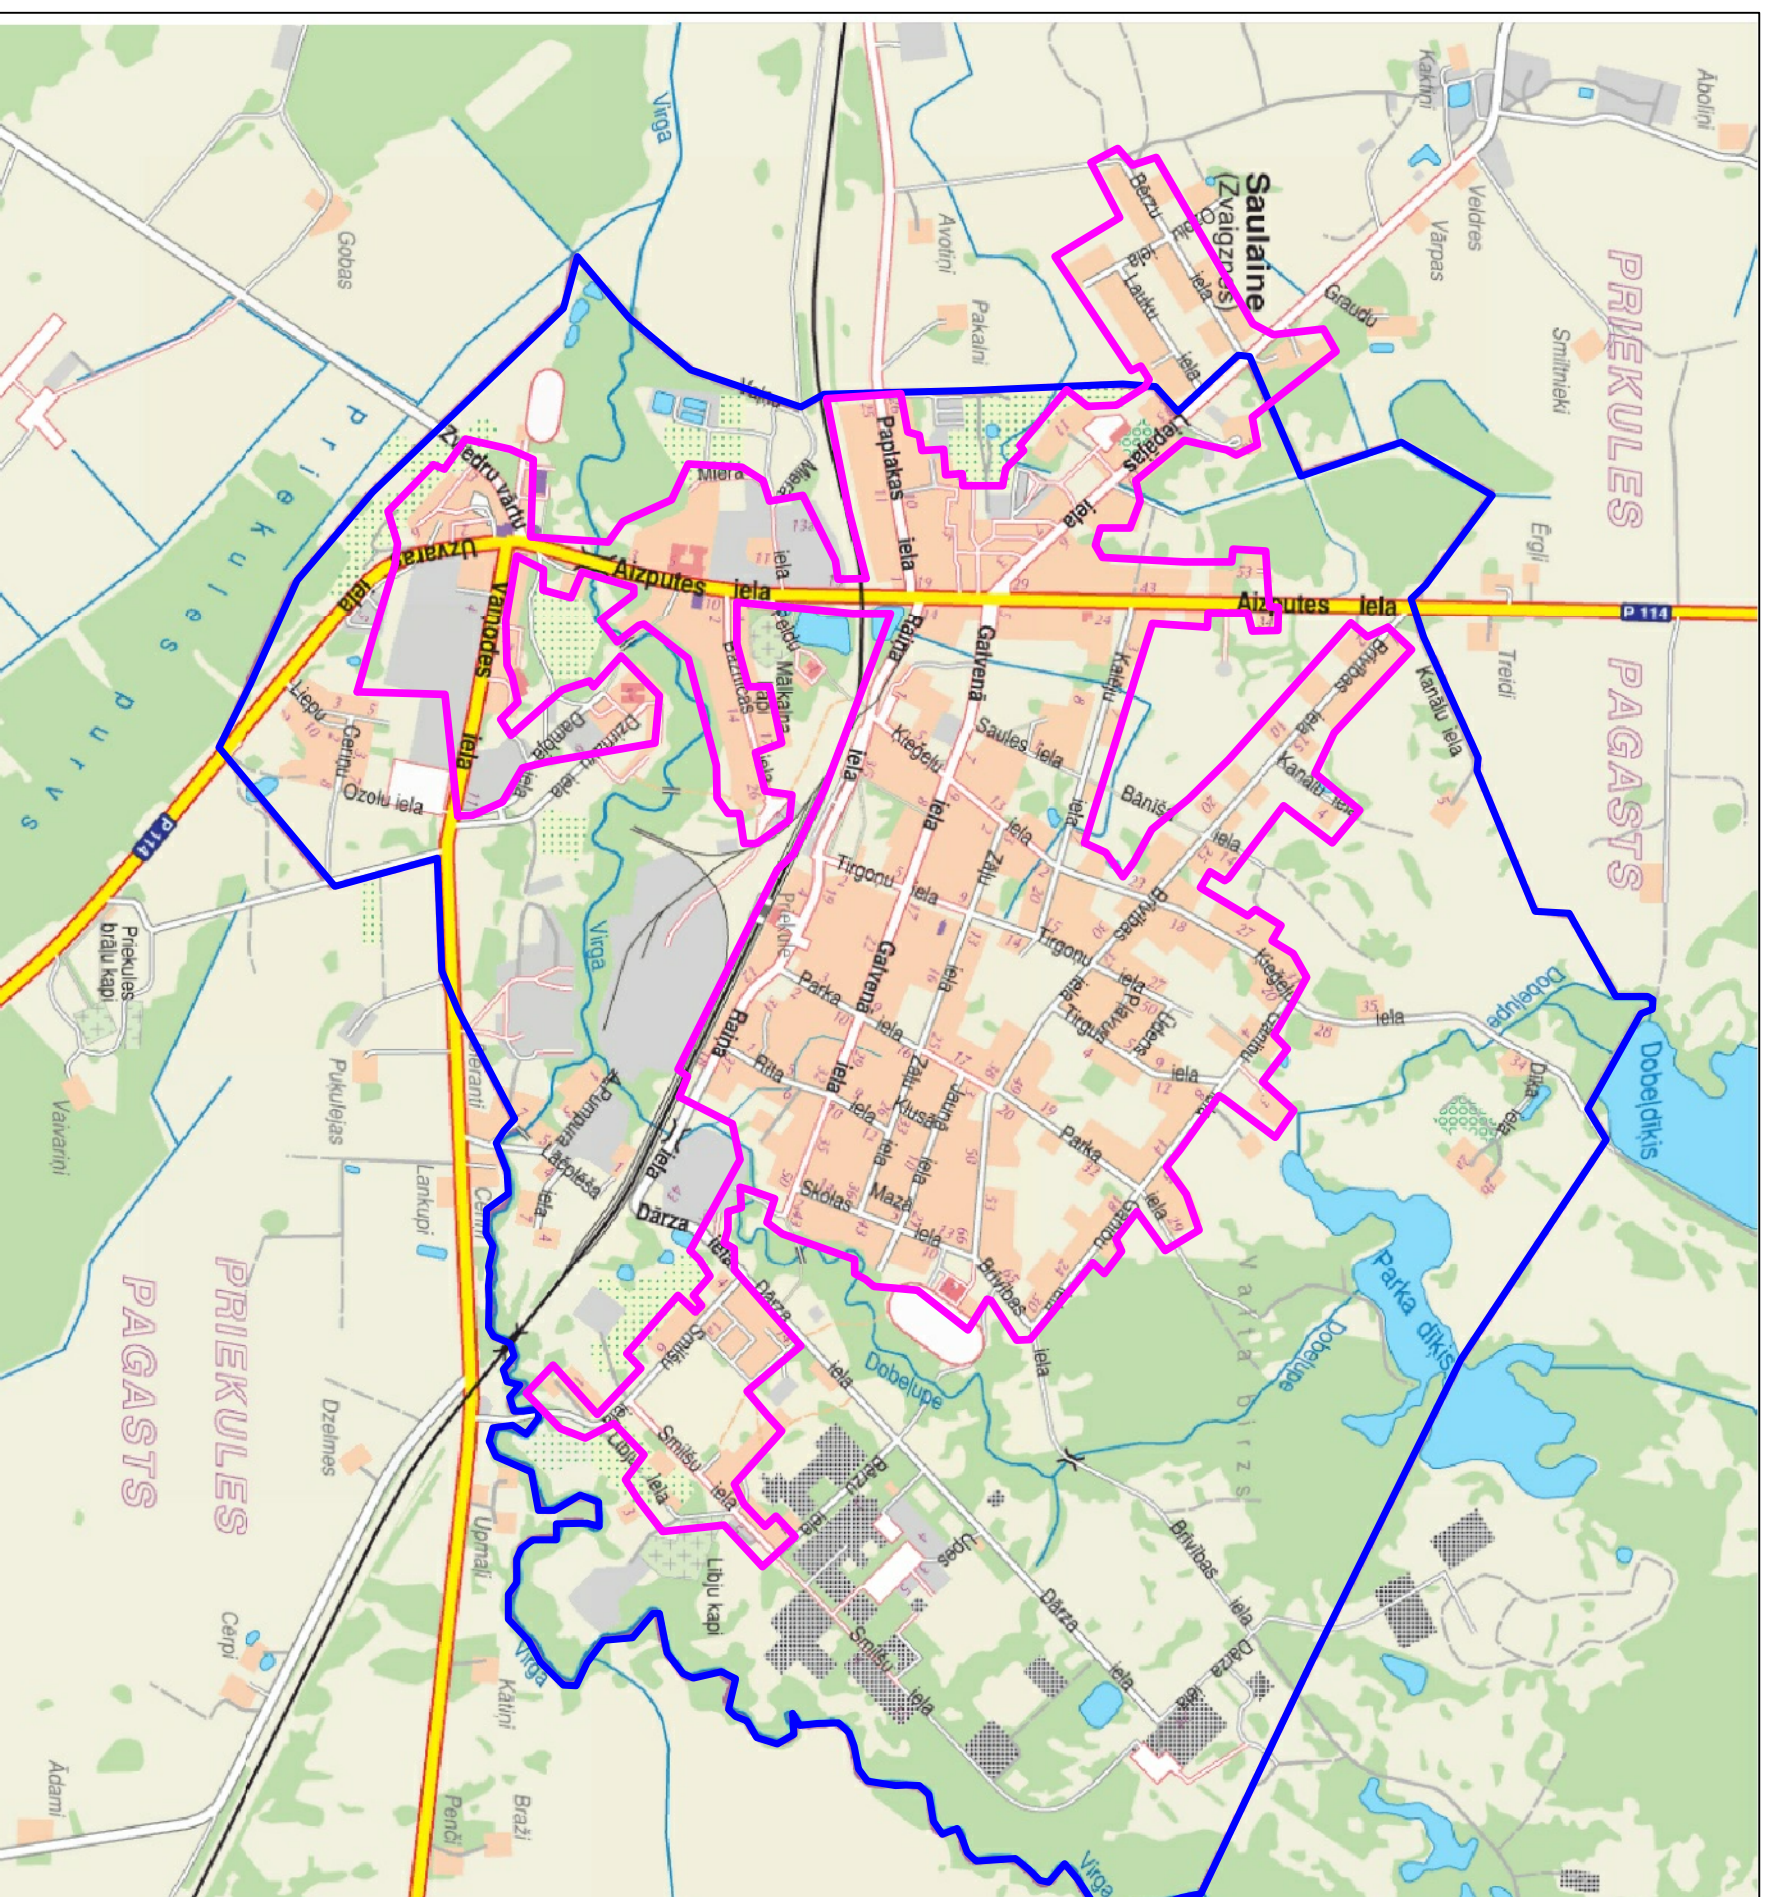

PRIEKULES NOTEKŪDEŅU AGLOMERĀCIJA

APZĪMĒJUMI

-  - notekūdeņu aglomerācijas robeža
-  - pilsētas (apdzīvoto vietu) robeža

Izstrādāja: SIA "Baltline Globe"

Pasūtītājs: Vides aizsardzības un reģionālās attīstības ministrija

Līgums: Robežu noteikšana aglomerācijām 3.5.1.1. aktivitātes
"Ūdenssaimniecības infrastruktūras attīstība aglomerācijās ar
cilvēku ekvivalentu >2000" ietvaros

Pašvaldība: PRIEKULE